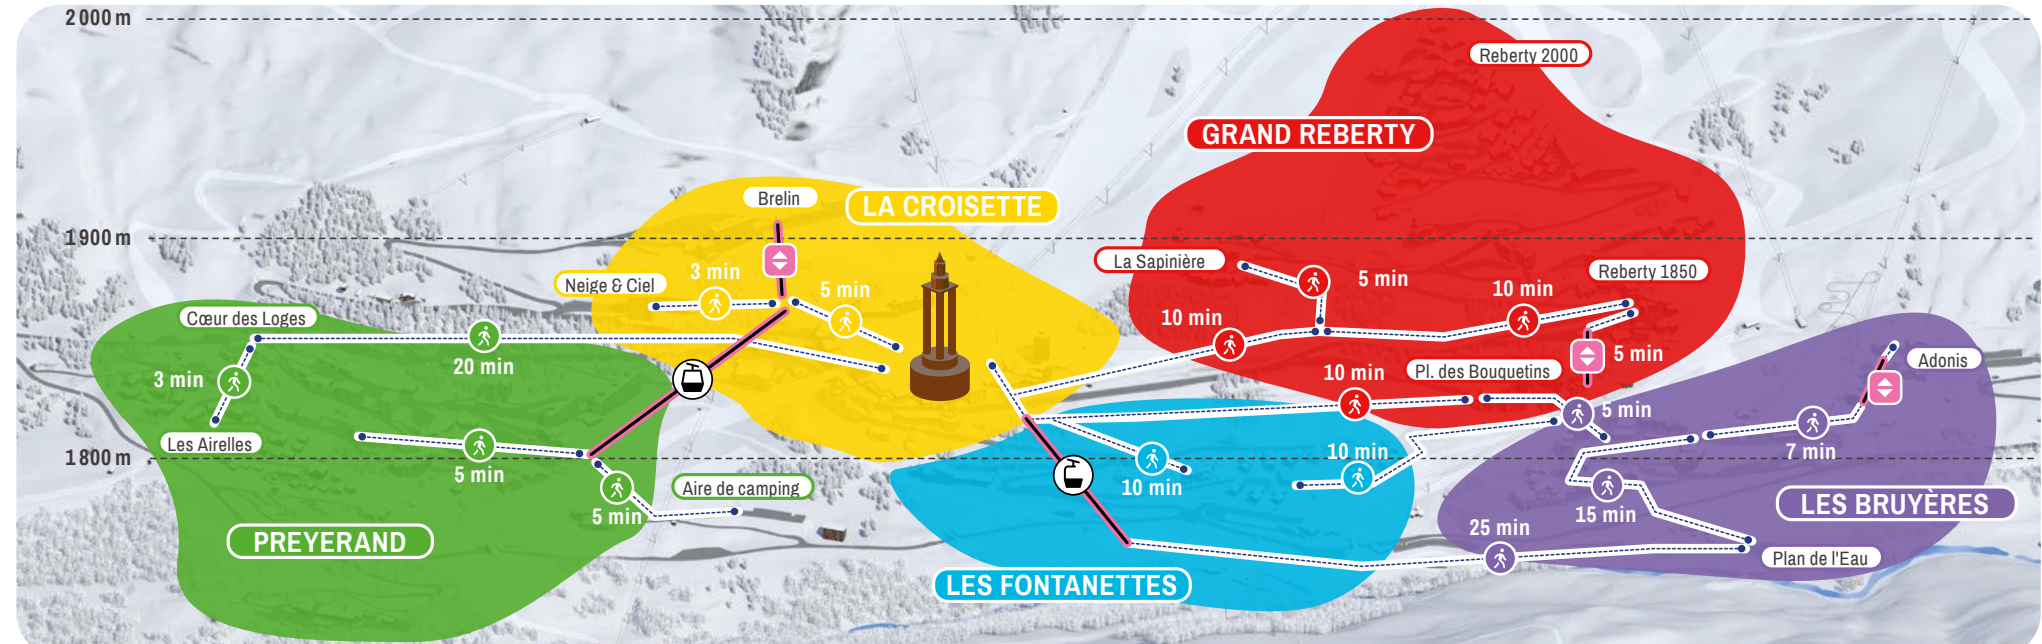

Où est ma navette? ZENBUS!
Localisez votre bus en temps réel
Locate your bus in real time
lesmenuires.com/bus

LIAISONS PRINCIPALES DANS LA STATION

Main connections in the resort

Attention, ces temps de parcours sont donnés à titre indicatif.
Times are given as an indication.