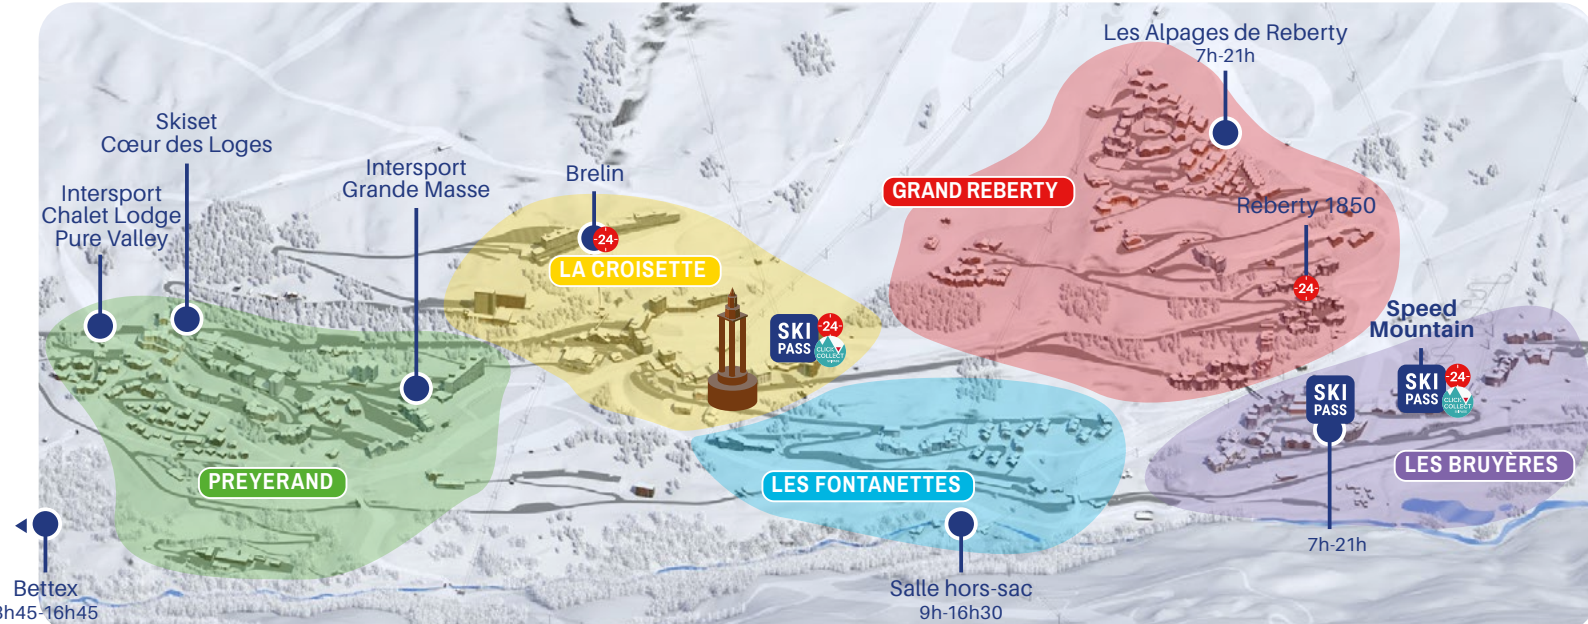

ACHAT FORFAIT DE SKI

Where to buy your ski pass?

- **SKI PASS** Guichet Ticket office
- **24** Borne 24h/24 24-hour machine
- **CLICK & COLLECT** Retrait commande en ligne 7j/7 Withdrawal point 7 days a week
- **Achat sur borne 7j/7** Machine 7 days a week

Pensez à acheter vos forfaits en ligne
Buy online your ski passes
skypass-lesmenuires.com

Les 3 Vallées ADDICT
TÉLÉCHARGEZ L'APP OFFICIELLE DES 3 VALLÉES
Disponible sur Google play / Disponible sur App Store

LA RADIO DES STATIONS
101 FM pour Val Thorens
92.3 FM pour Les Menuires, Saint Martin et les hameaux.
Émissions tous les jours de 7h30 à 10h30 et de 17h à 19h: météo, infos pistes, programme des animations et infos pratiques...

Où est ma navette? ZENBUS!
Localisez votre bus en temps réel
Locate your bus in real time
lesmenuires.com/bus