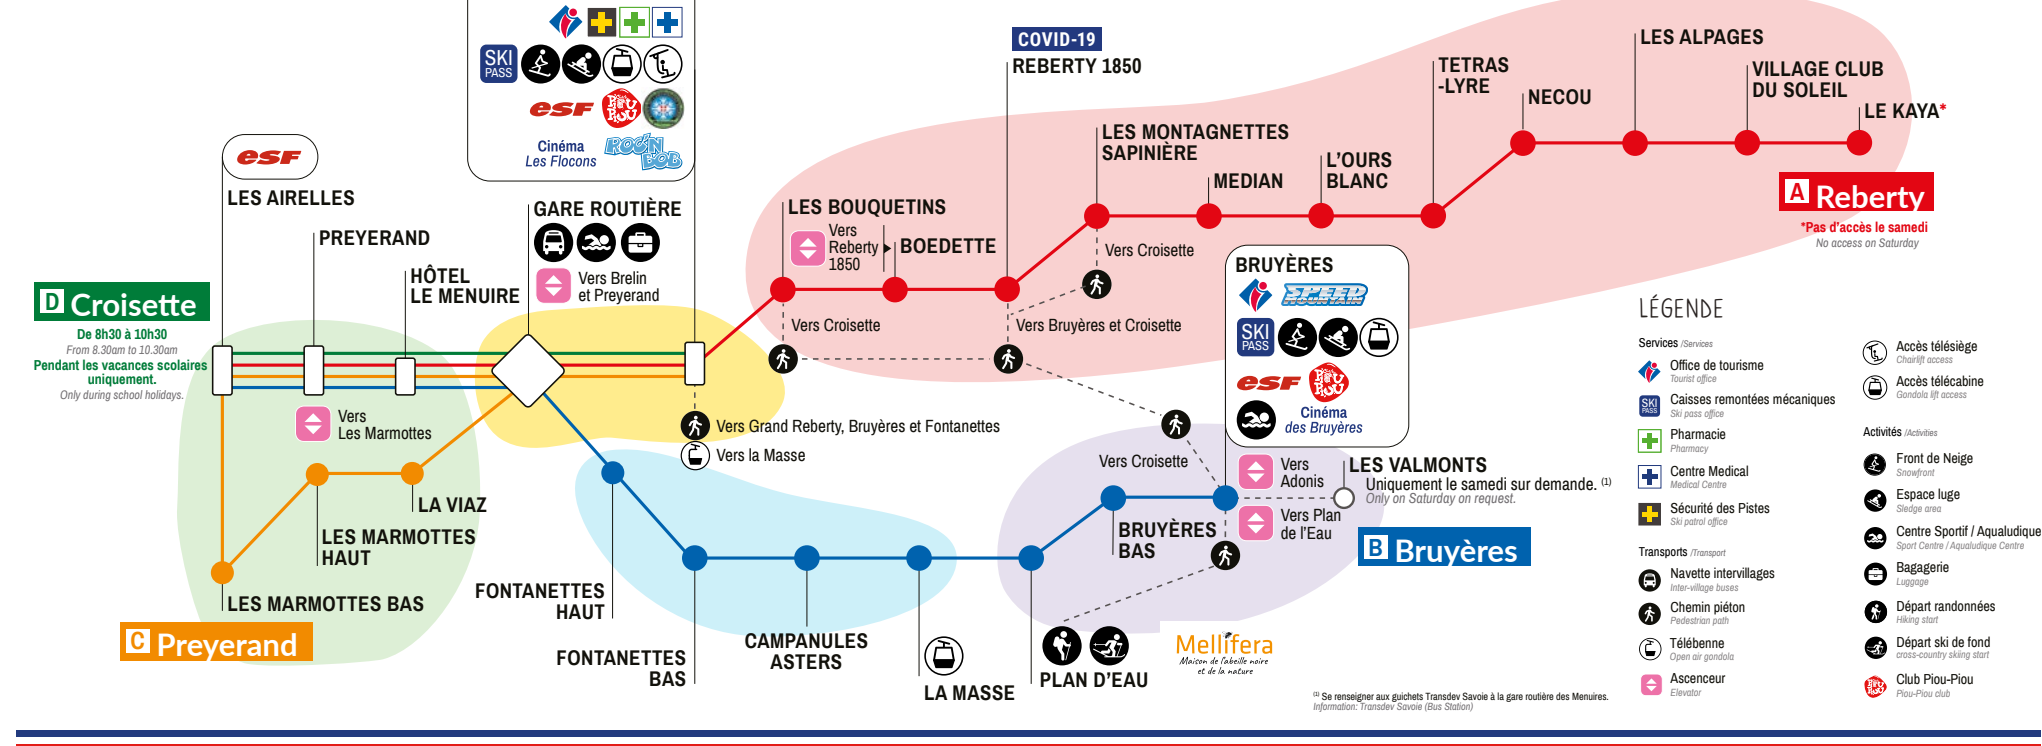

LA RADIO DES STATIONS
101 FM pour Val Thorens
92.3 FM pour Les Menuires, Saint Martin et les hameaux.
Émissions tous les jours de 7h30 à 10h30 et de 17h à 19h: météo, infos pistes, programme des animations et infos pratiques...

Où est ma navette? ZENBUS!
Localisez votre bus en temps réel
Locate your bus in real time
lesmenuires.com/bus

LIAISONS PRINCIPALES DANS LA STATION

Main connections in the resort

Attention, ces temps de parcours sont donnés à titre indicatif.
Times are given as an indication.

NAVETTES GRATUITES

Free shuttles

AGENCES IMMOBILIÈRES

Estates agencies	Ligne / line	Stop
Groupe Foncia	A, B, C, D	CROISSETTE
Agence des Belleville / 3 Vallées (Croisette)	A, B, C, D	CROISSETTE
Agence des Belleville / 3 Vallées (Bruyères)	B	BRUYÈRES
Barnes	A, B, C, D	LES AIRELLES
Cogéni SA	A, B, C, D	LES AIRELLES
Agence Menuires Immobilier	B	BRUYÈRES
Freelec Immo	A, B, C, D	CROISSETTE
Interhome	A, B, C, D	GARE ROUTIÈRE
Agence des Alpes	A, B, C, D	CROISSETTE

CLUBS DE VACANCES

Holiday clubs	Ligne / line	Stop
Azureva Les Arcosses	A	LES BOUQUETINS
Villages Clubs du Soleil	A	VILLAGE CLUB DU SOLEIL
Kaya Chalet Hôtel	A	LE KAYA
Ours Blanc	A	L'OURS BLANC
Pelvois (le)	A, B, C, D	GARE ROUTIÈRE