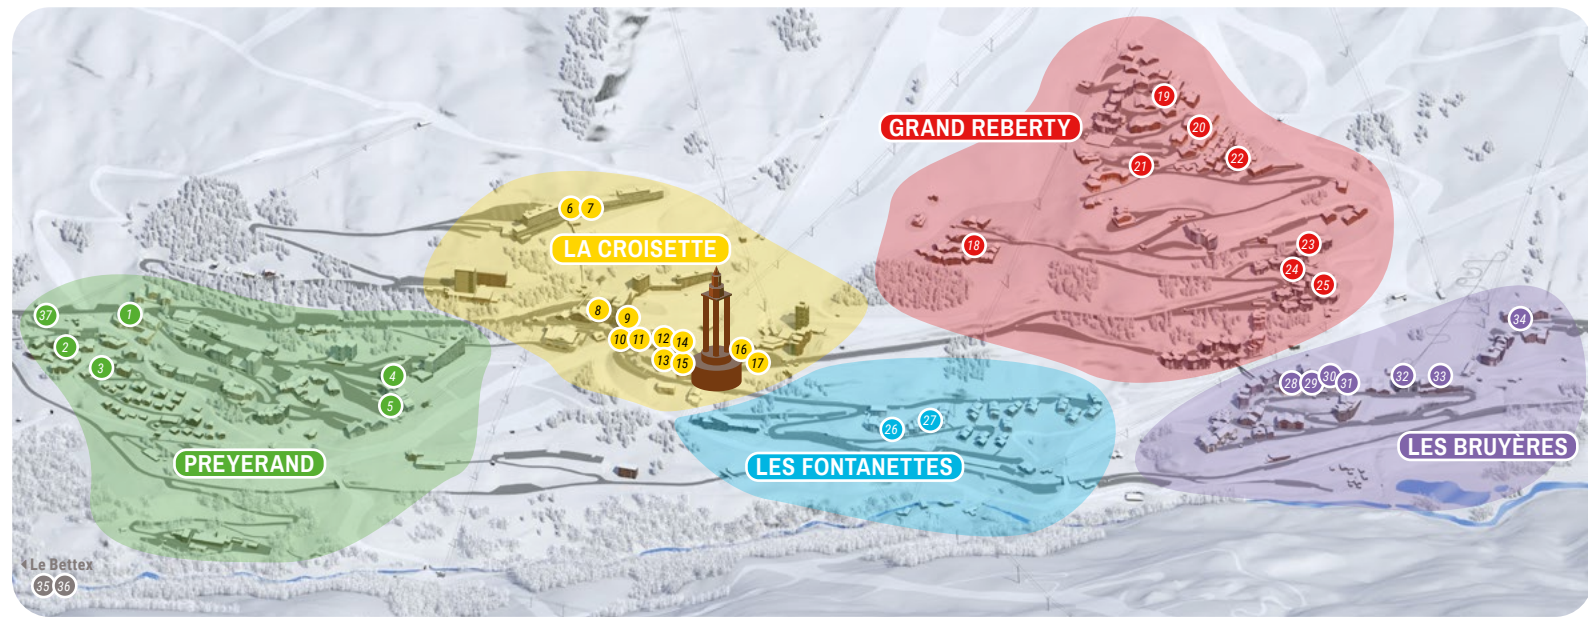

LA CROISSETTE - C4

- PHARMACIE
PHARMACY
- Tests antigéniques sur rdv
PCR/Antigen tests by appointment
- CENTRE MÉDICAL DU PELVOUX
MEDICAL CENTRE
- SÉCURITÉ DES PISTES
SKI PATROL OFFICE

COVID-19

GRAND REBERTY - C7

- TESTS PCR - ANTIGÉNIQUES
SUR RDV
PCR/ANTIGEN TESTS
BY APPOINTMENT

LOCATION MATÉRIEL DE SKI

Where to rent your ski equipment?

- PREYERAND**
 - 1 Skiset Cœur des Loges
 - 2 Skiset Les Airelles
 - 3 Skimium Ski Center
 - 4 Intersport
 - 5 Skiset Villaret
 - 6 Intersports
- LA CROISSETTE**
 - 7 Go Sport Brelin
 - 8 Board Skidom
 - 9 Sport 2000 Menuir' Sport
 - 10 Skiset Léo Lacroix
 - 11 Intersport
 - 12 Ski Box Sports
 - 13 Sport Flash
 - 14 Extremountain
- GRAND REBERTY**
 - 15 Ski Top
 - 16 Skimium Alpesport
 - 17 La Godille
 - 18 Skimium Ski émotion
- LES BRUYÈRES**
 - 19 Intersport
 - 20 Sport 2000 Snow Sport
 - 21 Intersport
 - 22 Skiset Les Carlines
 - 23 Skiset Bruyères
 - 24 Skimium Art de la Glisse
 - 25 Skimium Bruyères Sports
- LE BETTEX**
 - 26 Les Balcons du Bettex
 - 27 The Corner
 - 28 Intersport
- LES FONTANETTES**
 - 29 Sport 2000 Ski Services
 - 30 Go Sport Roc Sport