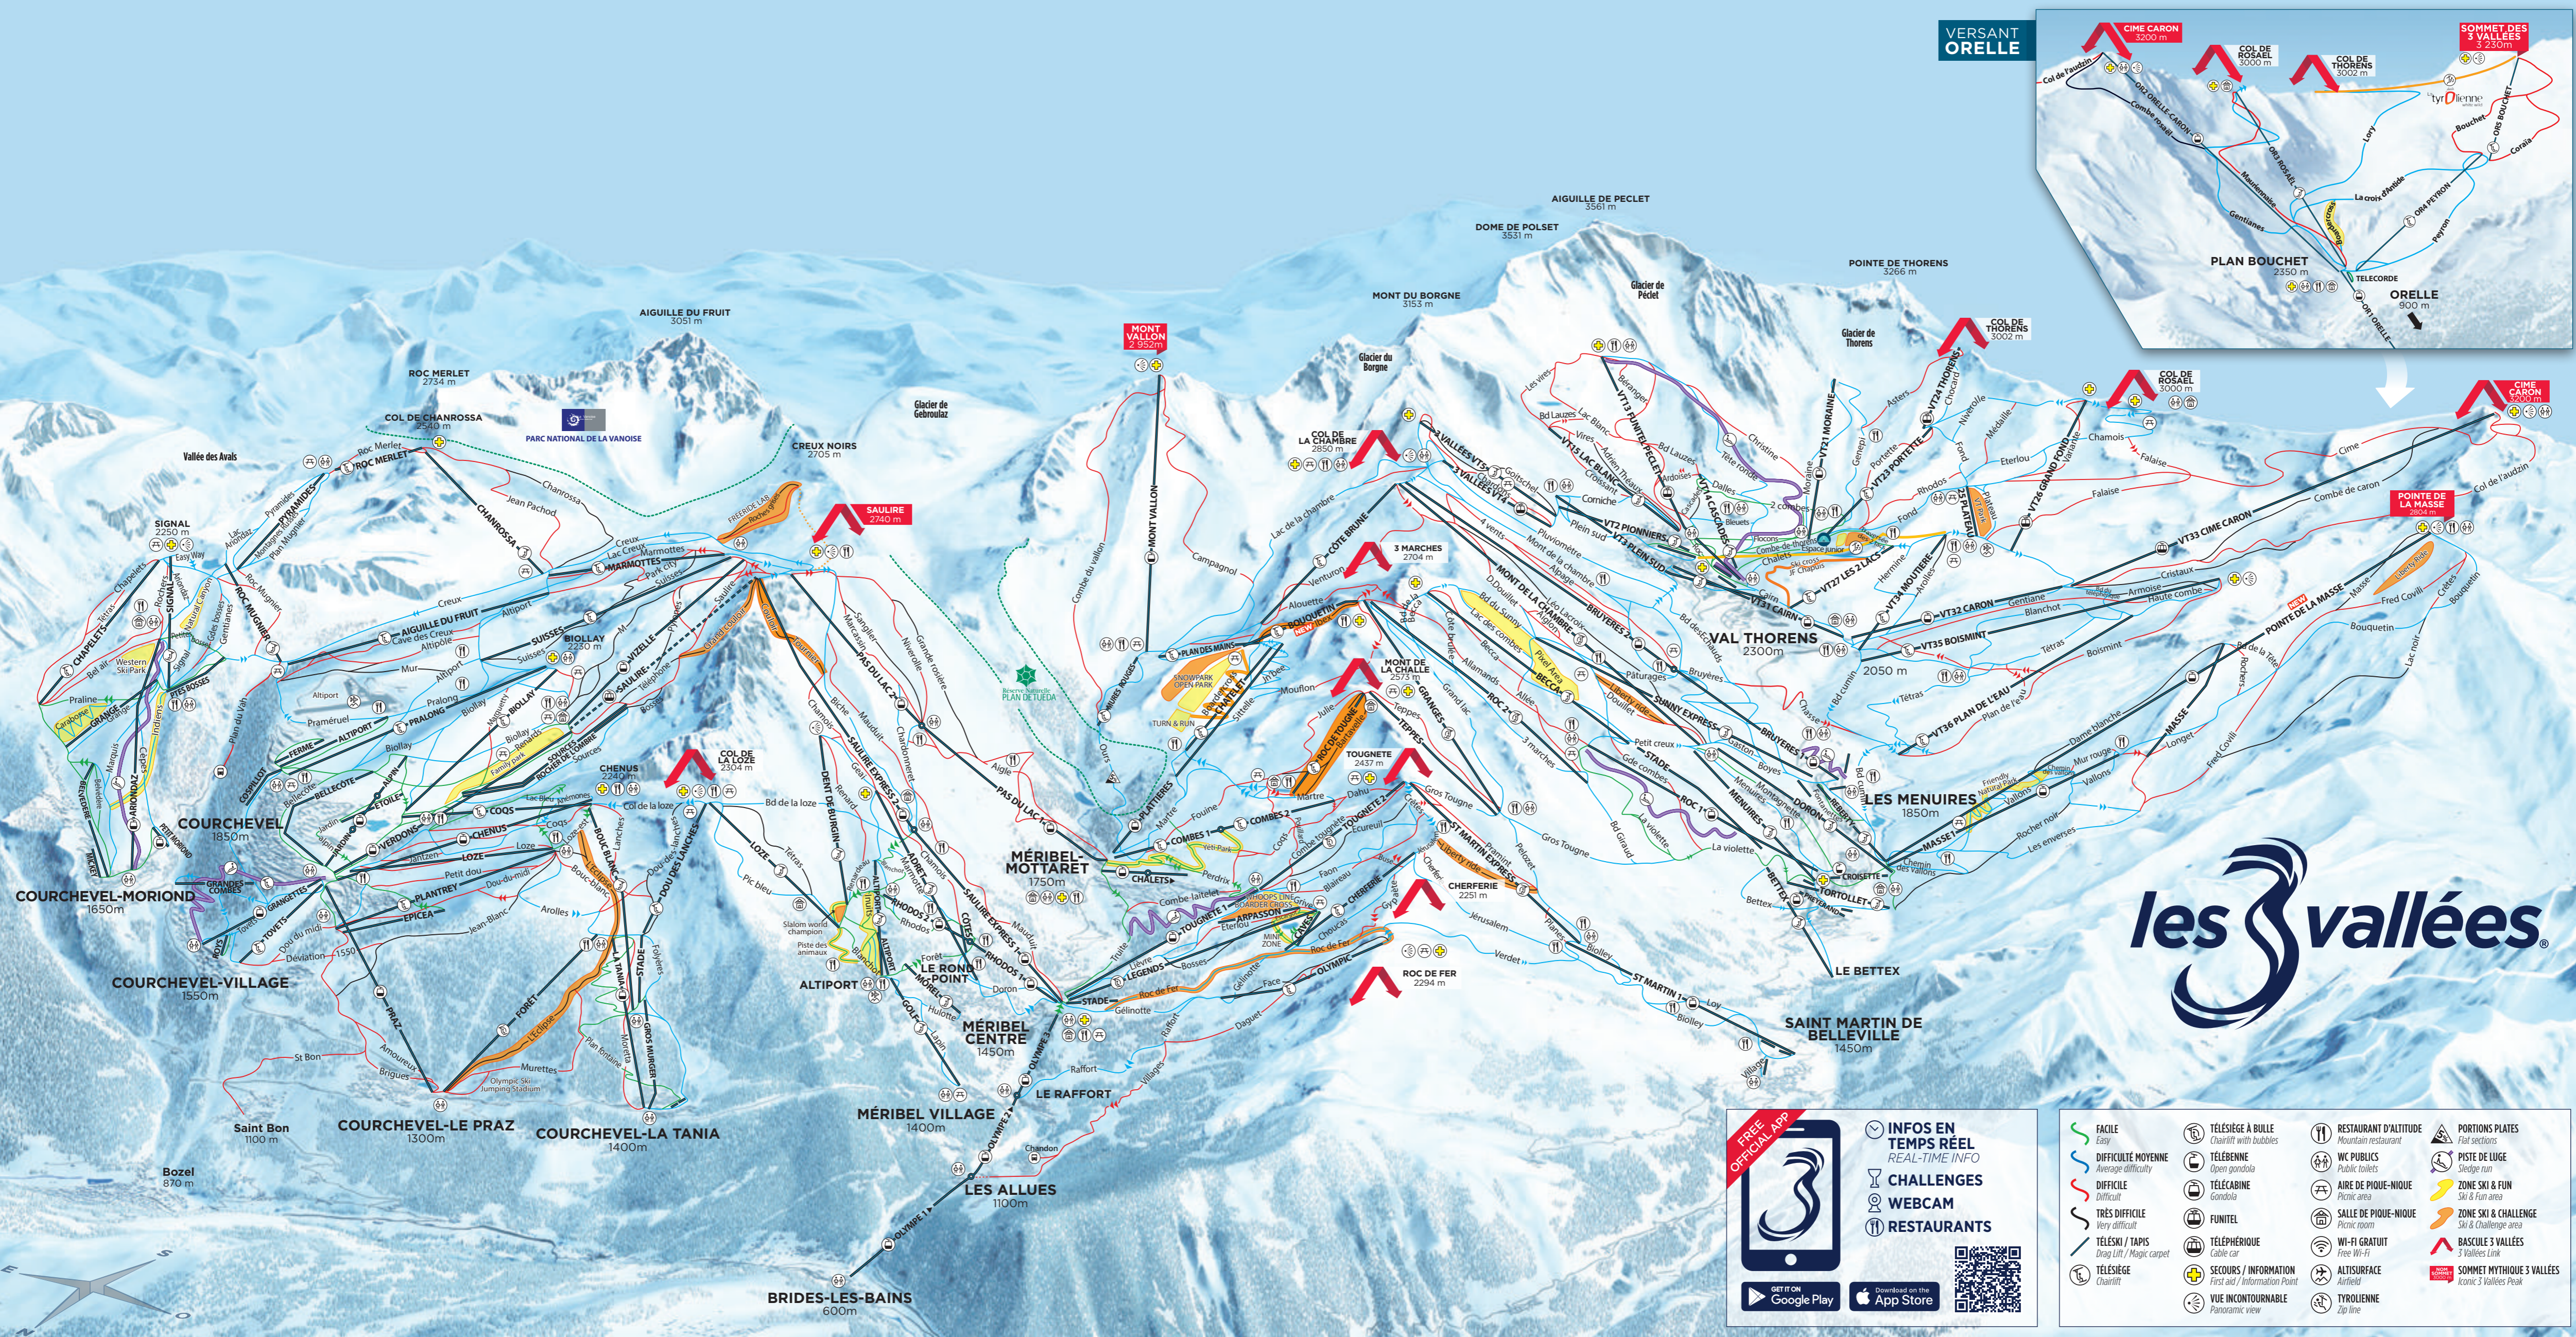

VERSANT OREILLE

les 3 vallées

FREE OFFICIAL APP

GET IT ON Google Play | Download on the App Store

INFOS EN TEMPS RÉEL REAL-TIME INFO

CHALLENGES

WEBCAM

RESTAURANTS

- FACILE Easy
- DIFFICULTÉ MOYENNE Average difficulty
- DIFFICILE Difficult
- TRÈS DIFFICILE Very difficult
- TÉLESKI / TAPIS Drag Lift / Magic carpet
- TÉLÉSIEGE Chairlift
- TELESIEGE À BULLE Chairlift with bubbles
- TÉLEBENNE Open gondola
- TÉLECABINE Gondola
- FUNITEL
- TÉLÉPHÉRIQUE Cable car
- SECOURS / INFORMATION First aid / Information Point
- VUE INCONTORNABLE Panoramic view
- RESTAURANT D'ALTITUDE Mountain restaurant
- WC PUBLICS Public toilets
- AIRE DE PIQUE-NIQUE Picnic area
- SALLE DE PIQUE-NIQUE Picnic room
- WI-FI GRATUIT Free Wi-Fi
- ALTISURFACE Airfield
- TYROLIENNE Zip line
- PORTIONS PLATES Flat sections
- PISTE DE LUGE Sledge run
- ZONE SKI & FUN Ski & Fun area
- ZONE SKI & CHALLENGE Ski & Challenge area
- BASCULE 3 VALLÉES 3 Vallées Link
- SOMMET MYTHIQUE 3 VALLÉES Iconic 3 Vallées Peak